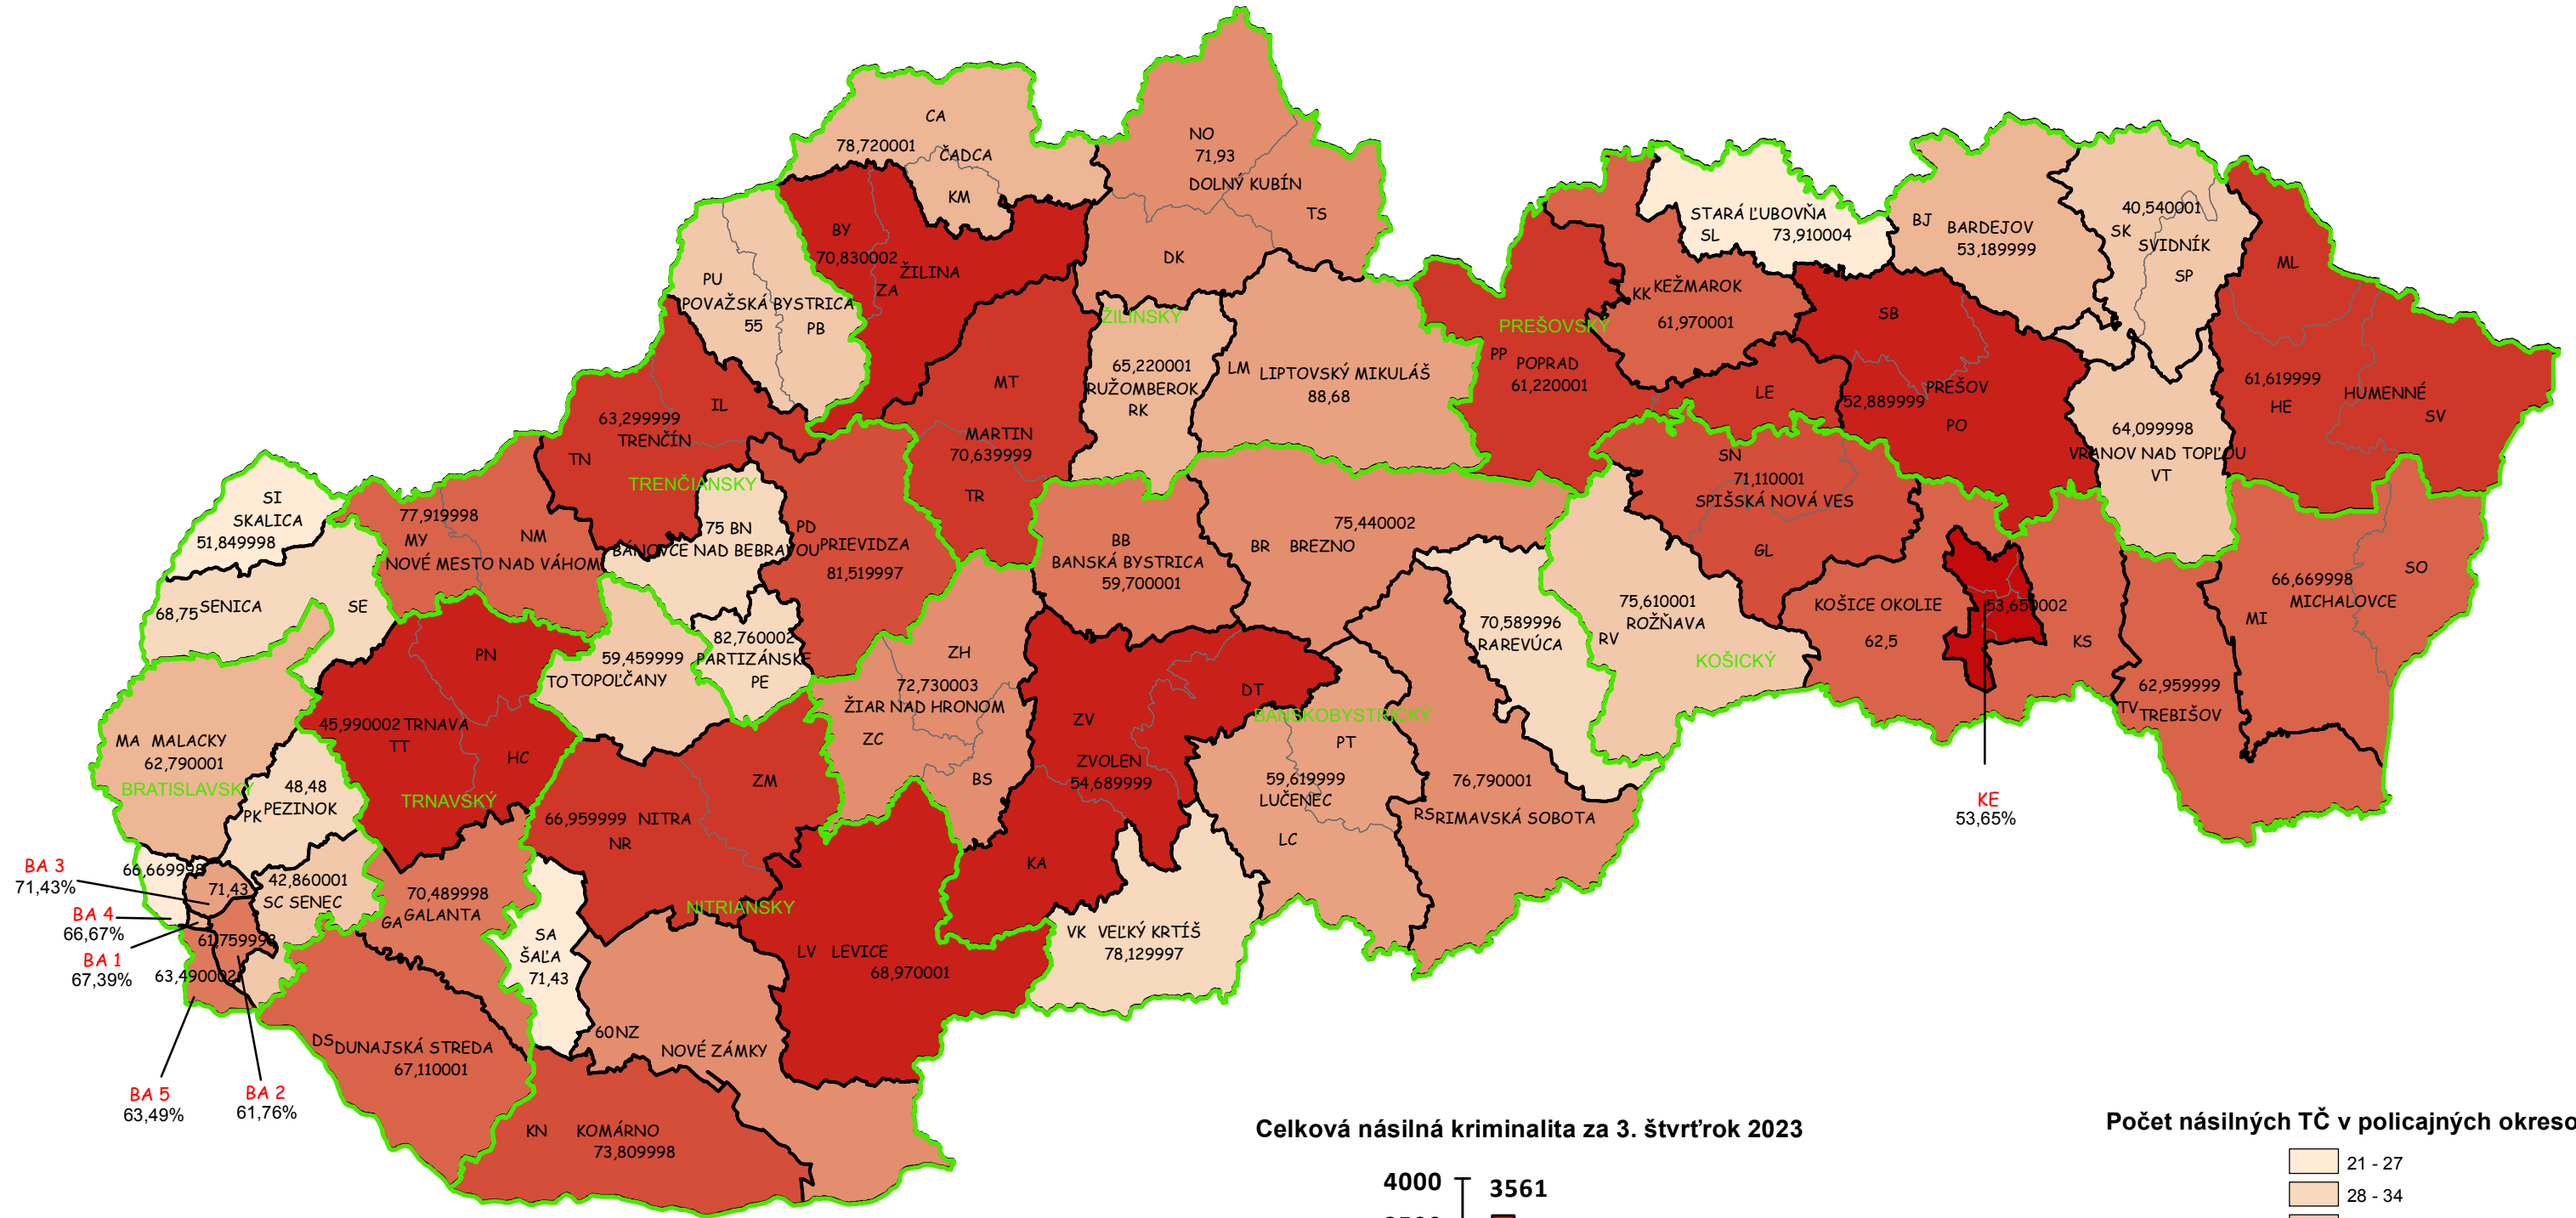

Mapa násilných trestných činov v SR za 3. štvrťrok 2023

BA 3
71,43%
BA 4
66,67%
BA 1
67,39%
BA 5
63,49%
BA 2
61,76%

Celková násilná kriminalita za 3. štvrťrok 2023

Počet násilných TČ v policajných okresoch

* 100% miera objasnenosti v danom policajnom okrese