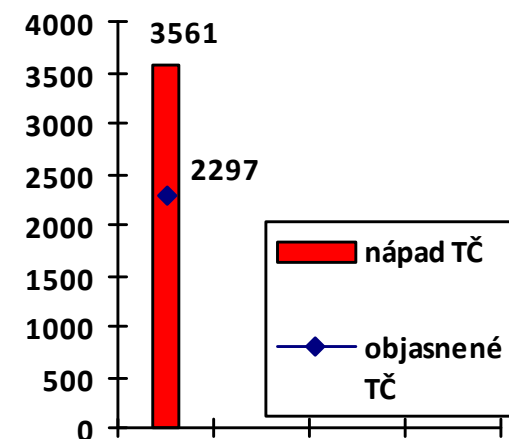

Mapa násilných trestných činov v SR za 3. štvrťrok 2023

BA 3
71,43%
BA 4
66,67%
BA 1
67,39%
BA 5
63,49%
BA 2
61,76%

Celková násilná kriminalita za 3. štvrťrok 2023

Počet násilných TČ v policajných okresoch

* 100% miera objasnenosti v danom policajnom okrese