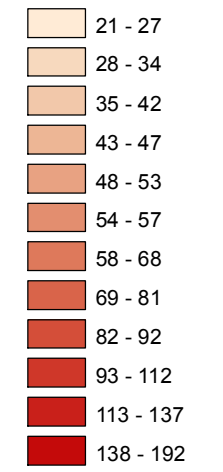

Mapa násilných trestných činov v SR za 3. štvrťrok 2023

BA 3
71,43%
BA 4
66,67%
BA 1
67,39%
BA 5
63,49%
BA 2
61,76%

Celková násilná kriminalita za 3. štvrťrok 2023

Počet násilných TČ v policajných okresoch

* 100% miera objasnenosti v danom policajnom okrese