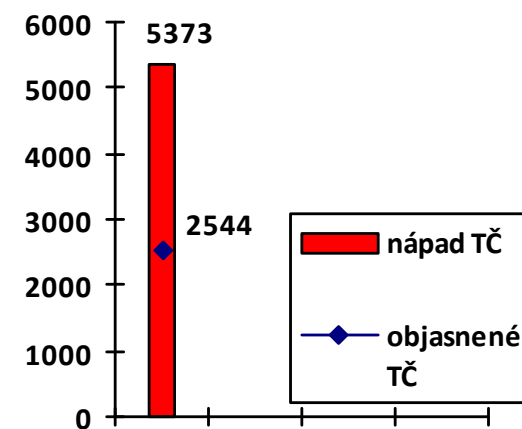

Mapa majetkových trestných činov v SR za 1. štvrťrok 2020

BA 3
27,22%
BA 4
23,17%
BA 1
27,63%
BA 5
27,73%
BA 2
42,56%

Celková majetková kriminalita za 1. štvrťrok 2020

Počet majetkových TČ v policajných okresoch

* 100% miera objasnenosti v danom policajnom okrese