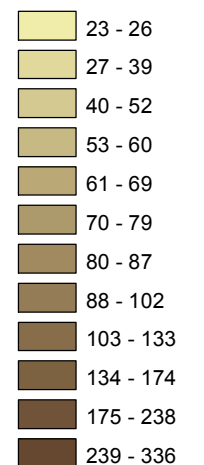

Mapa majetkových trestných činov v SR za 1. štvrťrok 2020

BA 3
27,22%
BA 4
23,17%
BA 1
27,63%
BA 5
27,73%
BA 2
42,56%

Celková majetková kriminalita za 1. štvrťrok 2020

Počet majetkových TČ v policajných okresoch

* 100% miera objasnenosti v danom policajnom okrese