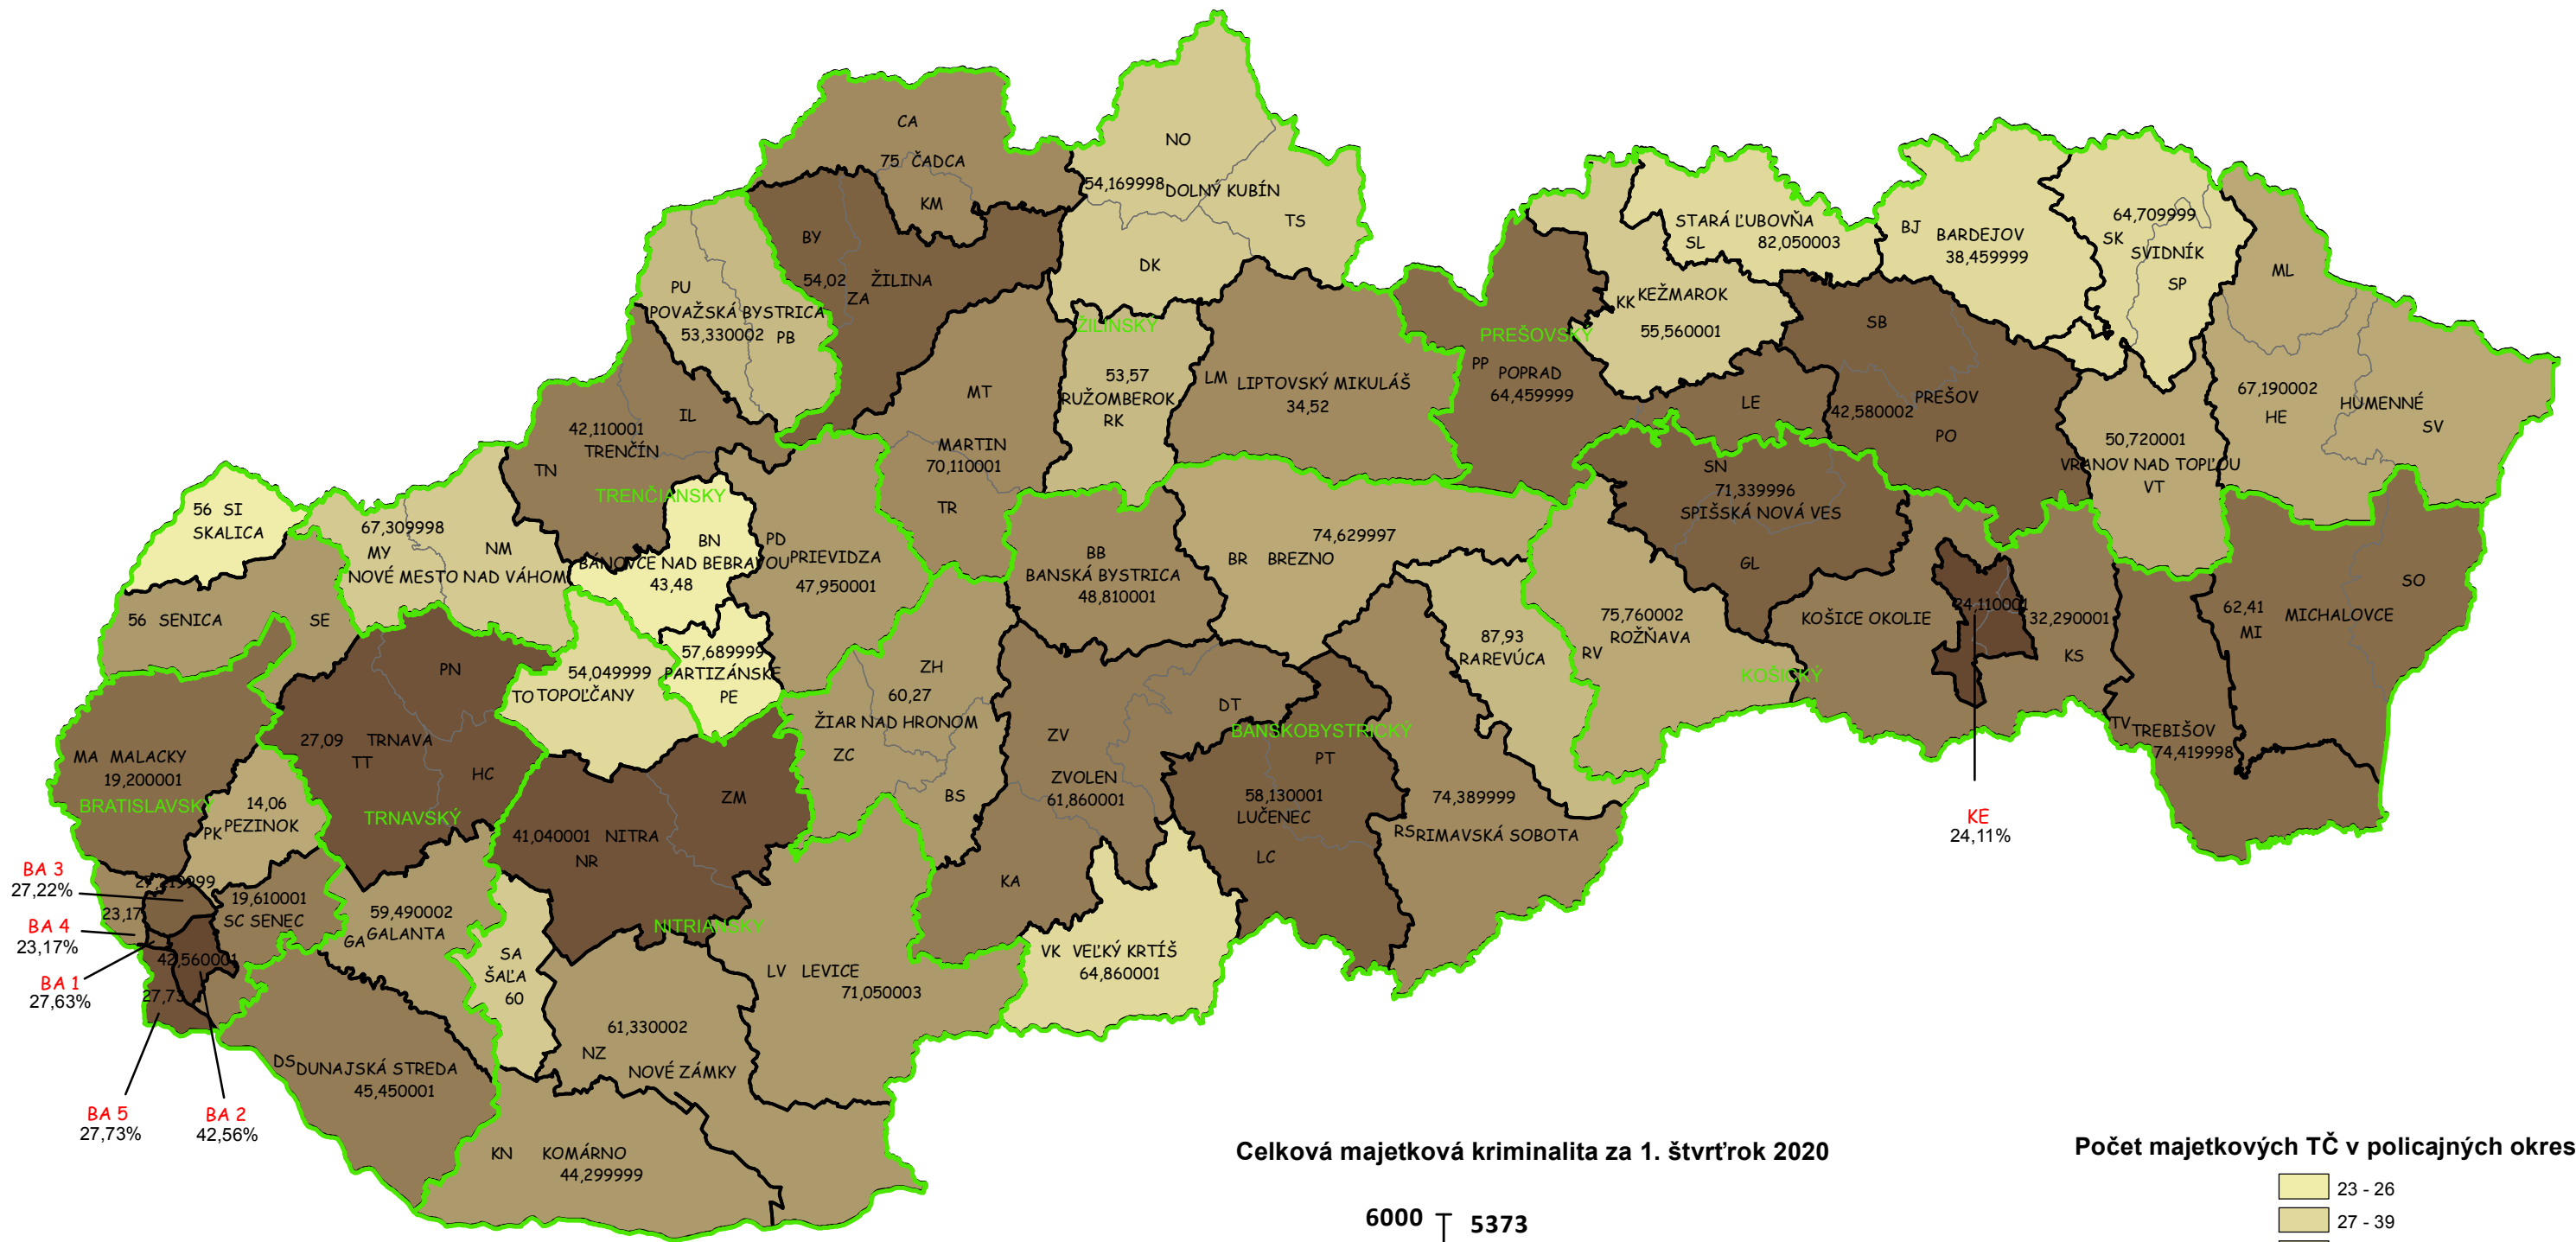

Mapa majetkových trestných činov v SR za 1. štvrťrok 2020

BA 3
27,22%
BA 4
23,17%
BA 1
27,63%
BA 5
27,73%
BA 2
42,56%

Celková majetková kriminalita za 1. štvrťrok 2020

Počet majetkových TČ v policajných okresoch

* 100% miera objasnenosti v danom policajnom okrese