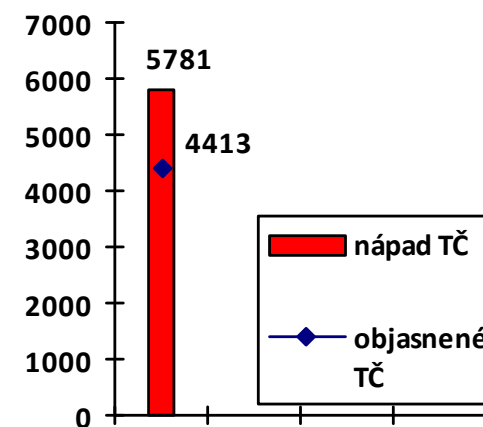

Mapa násilných trestných činov v SR za rok 2018

Celková násilná kriminalita za rok 2018

Počet násilných TČ v policajných okresoch

* 100% miera objasnenosti v danom policajnom okrese