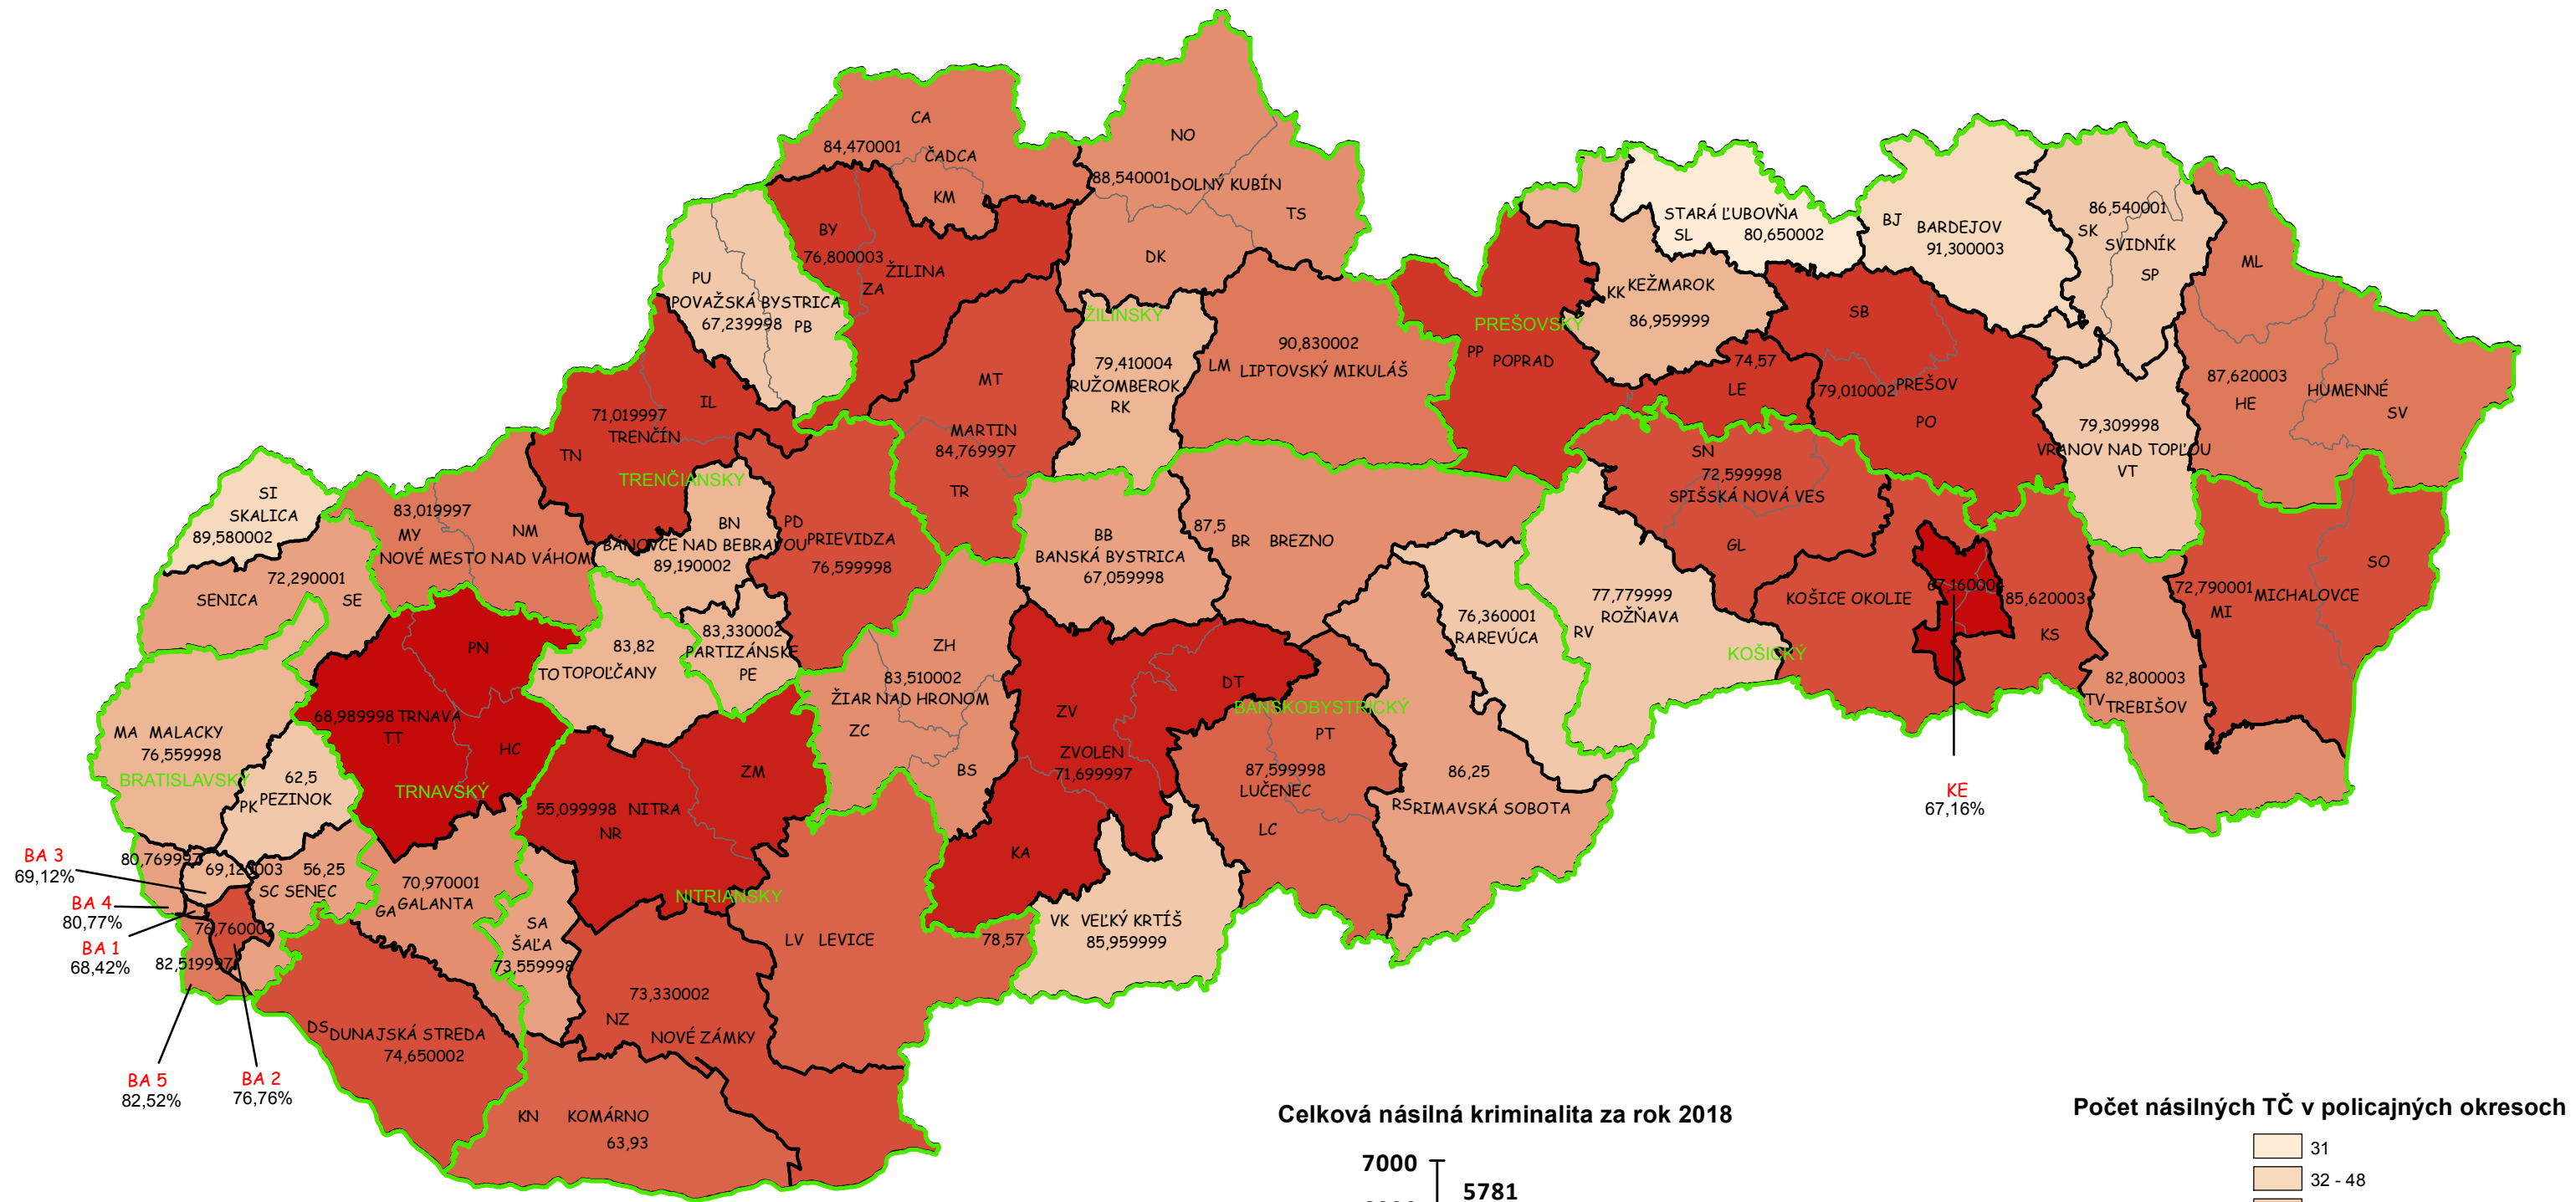

Mapa násilných trestných činov v SR za rok 2018

Celková násilná kriminalita za rok 2018

Počet násilných TČ v policajných okresoch

* 100% miera objasnenosti v danom policajnom okrese