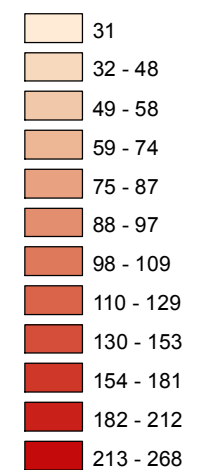

Mapa násilných trestných činov v SR za rok 2018

Celková násilná kriminalita za rok 2018

Počet násilných TČ v policajných okresoch

* 100% miera objasnenosti v danom policajnom okrese