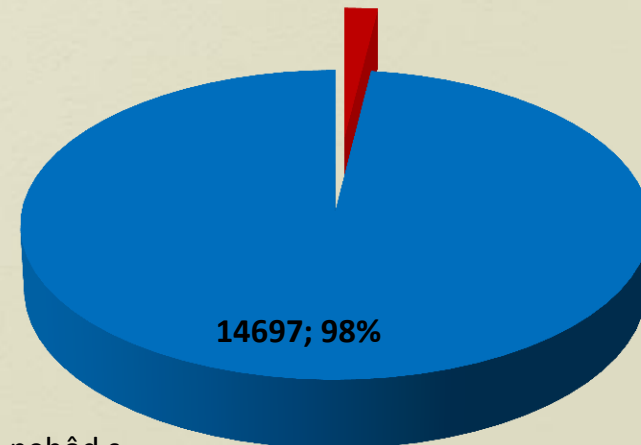

Prezídium Policajného zboru odbor dopravnej polície

Prehľad počtu dopravných nehôd

DN	január	február	marec	apríl	máj	jún	júl	august	september	október	november	december
2007	4819	9114	14070	18590	23798	29033	34282	39538	44693	50210	56013	61071
2008	4818	9325	14067	18818	23948	28936	33692	38392	43260	48532	53775	59008
2009	4156	5866	7672	9625	11588	13526	15601	17711	19715	21867	23872	25989
2010	1820	3414	5157	6794	8606	10361	12221	14065	15795	17795	19654	21611
2011	1469	2398	3533	4682	5988	7312	8586	9847	11110	12526	13610	14991

Prezídium Policajného zboru odbor dopravnej polície

Prehľad počtu dopravných nehôd

- 6620

Prezídium Policajného zboru odbor dopravnej polície

Prehľad počtu dopravných nehôd podľa zranení účastníkov

■ počet dopravných nehôd s
následkom na zdraví

■ počet dopravných nehôd
bez následku na zdraví

294; 2%

■ počet dopravných nehôd s
usmrtením

■ ostatné dopravné nehody

Prezídium Policajného zboru odbor dopravnej polície

Prehľad počtu usmrtených osôb

	január	február	marec	apríl	máj	jún	júl	august	september	október	november	december
2007	51	94	150	206	242	295	353	395	456	509	574	627
2008	40	75	118	147	186	225	263	329	392	439	489	558
2009	30	60	79	115	142	177	209	240	266	297	321	347
2010	27	52	73	93	114	139	176	211	243	280	322	345
2011	22	39	65	91	115	139	176	200	231	268	290	324