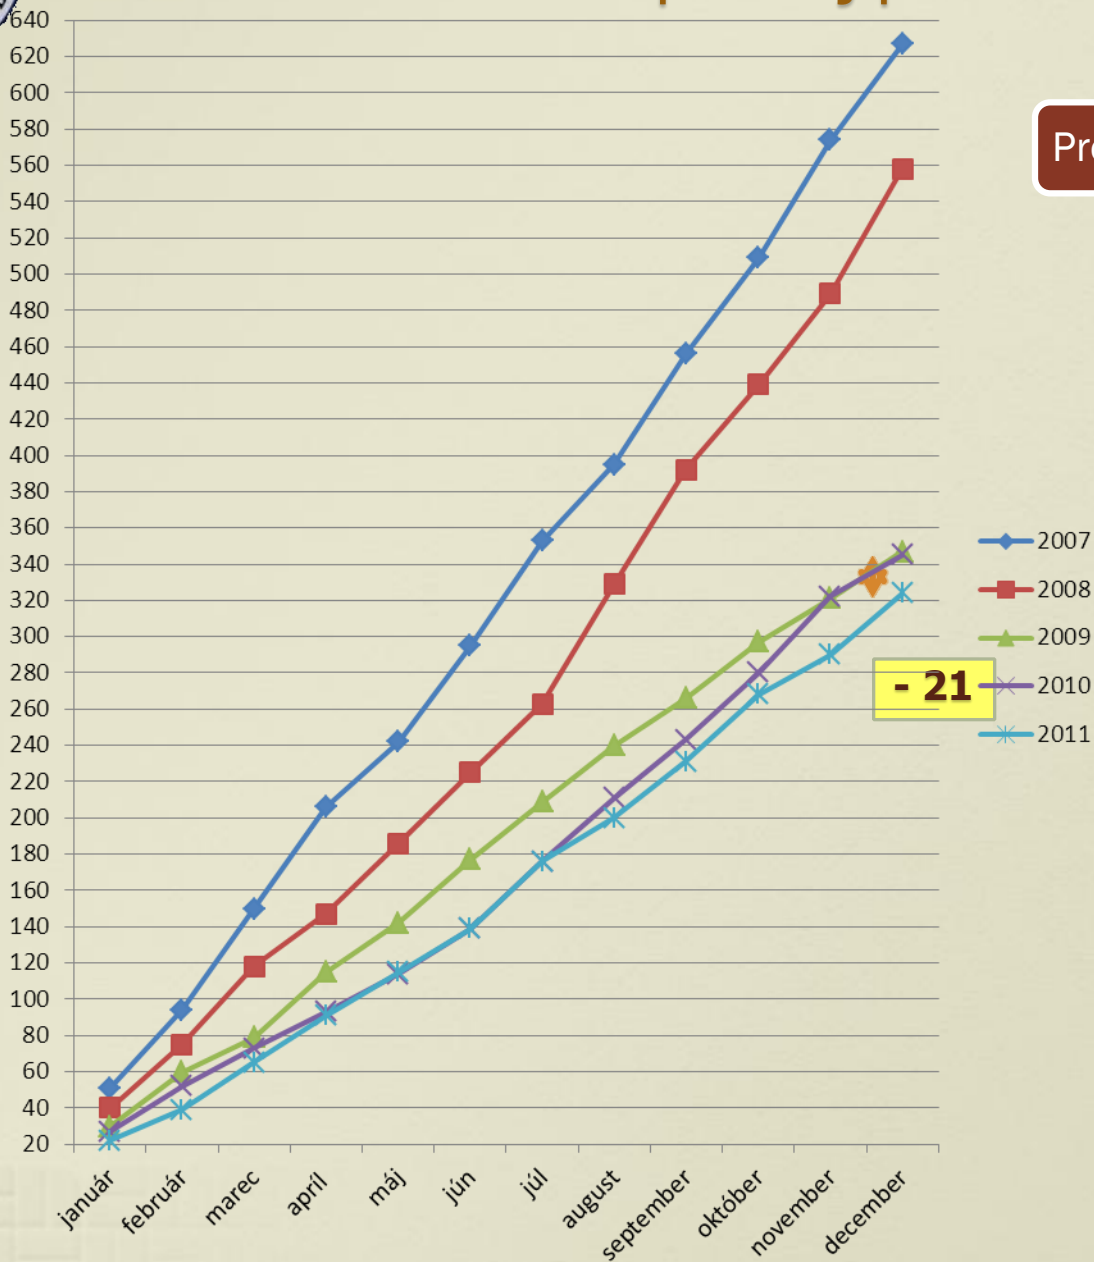

Prezídium Policajného zboru odbor dopravnej polície

Prehľad počtu usmrtených osôb

	január	február	marec	apríl	máj	jún	júl	august	september	október	november	december
2007	51	94	150	206	242	295	353	395	456	509	574	627
2008	40	75	118	147	186	225	263	329	392	439	489	558
2009	30	60	79	115	142	177	209	240	266	297	321	347
2010	27	52	73	93	114	139	176	211	243	280	322	345
2011	22	39	65	91	115	139	176	200	231	268	290	324

Prezídium Policajného zboru odbor dopravnej polície

Prehľad počtu usmrtených osôb