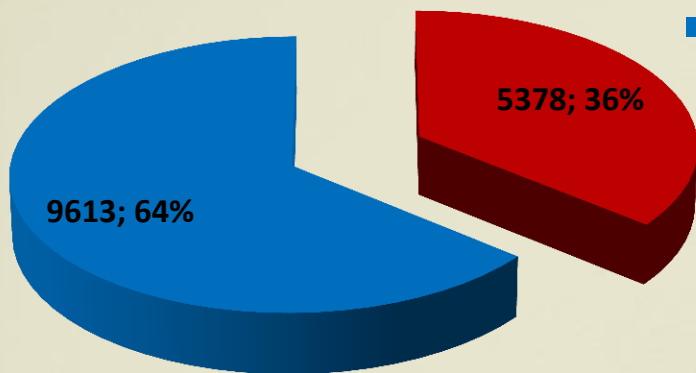

Prezídium Policajného zboru odbor dopravnej polície

Prehľad počtu dopravných nehôd podľa zranení účastníkov

■ počet dopravných nehôd s
následkom na zdraví

■ počet dopravných nehôd
bez následku na zdraví