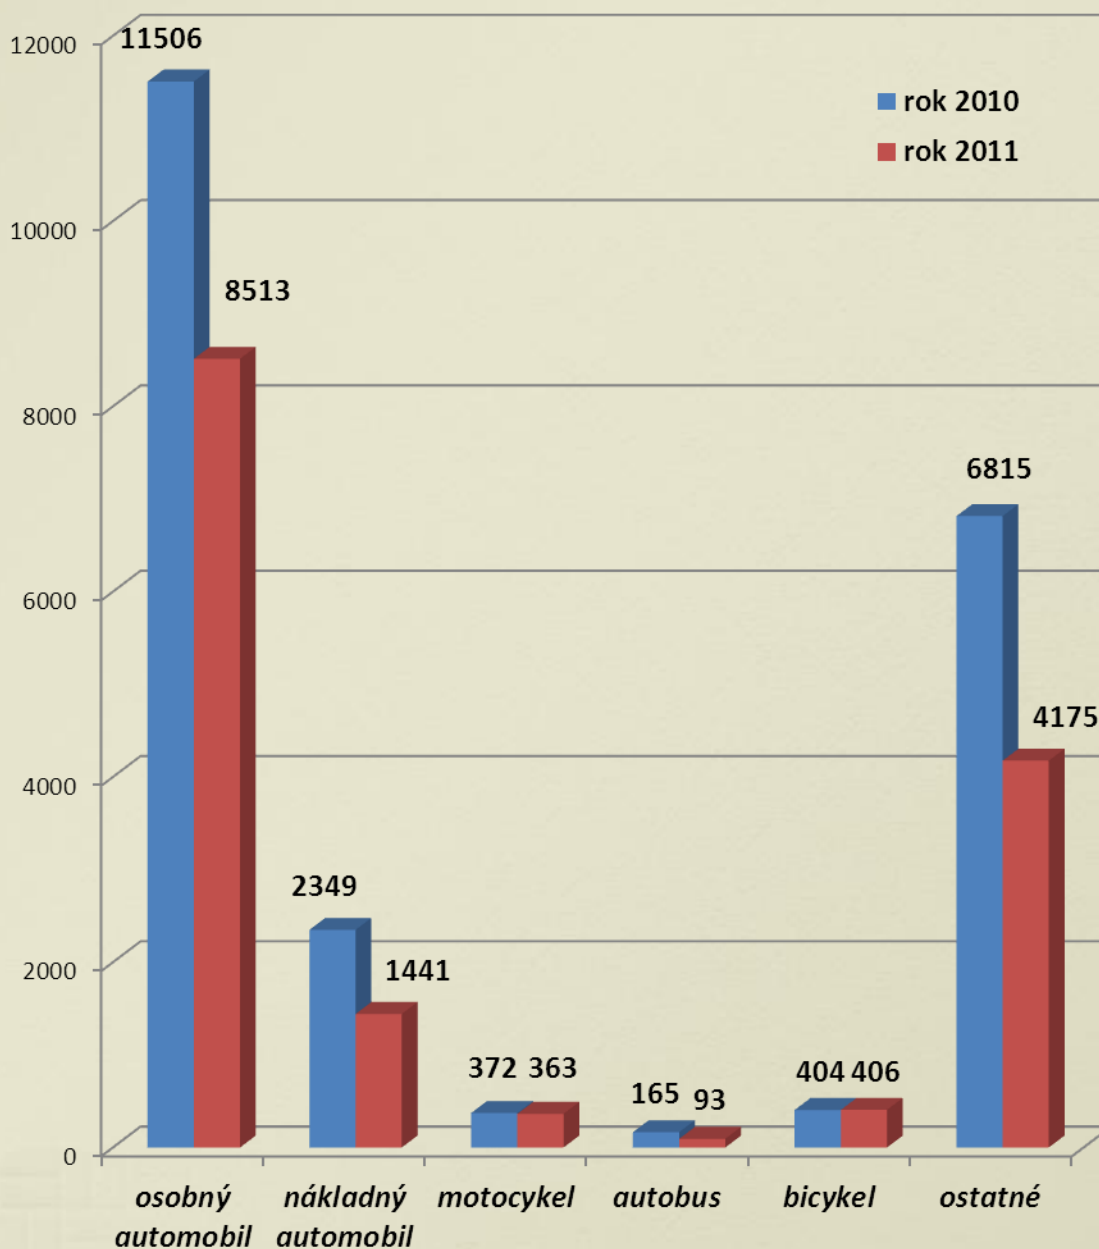

Prezídium Policajného zboru odbor dopravnej polície

Prehľad počtu DN podľa
druhu vozidla