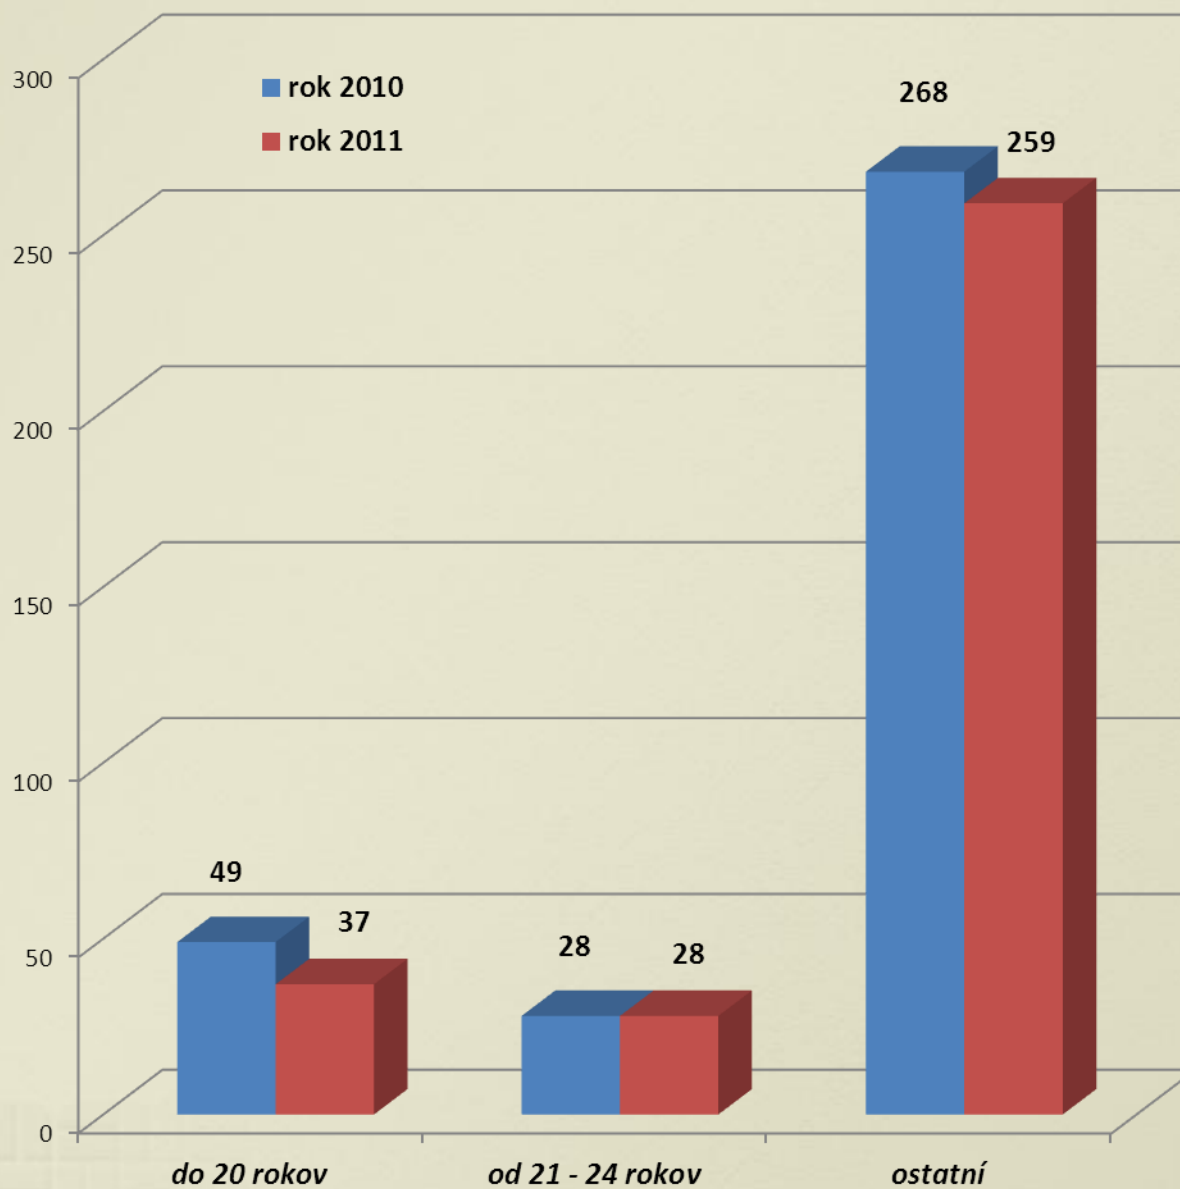

Prezídium Policajného zboru odbor dopravnej polície

Prehľad počtu
usmrtených
podľa veku