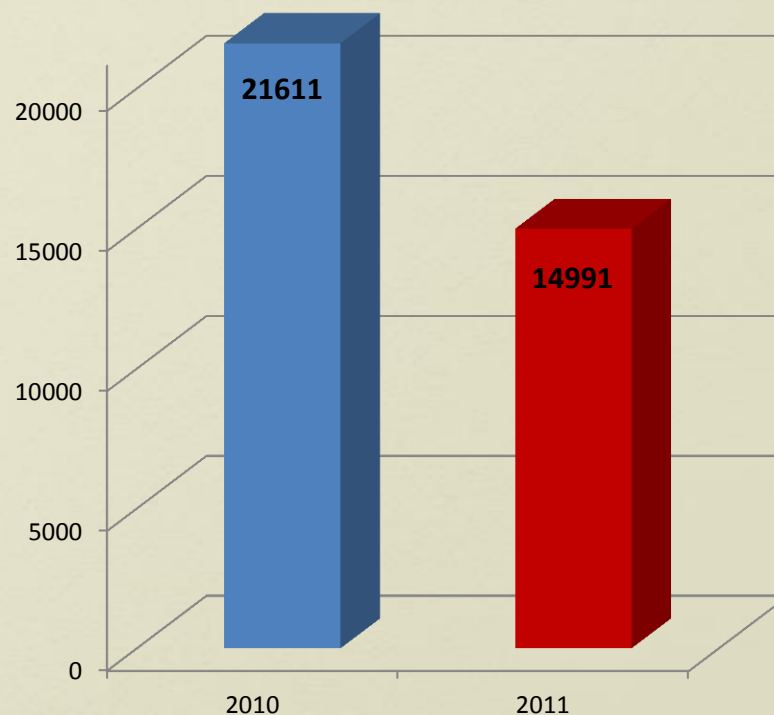

Prehľad zníženia dopravnej nehodovosti

Celkový pokles dopravnej nehodovosti v roku 2011 **- 31 %**