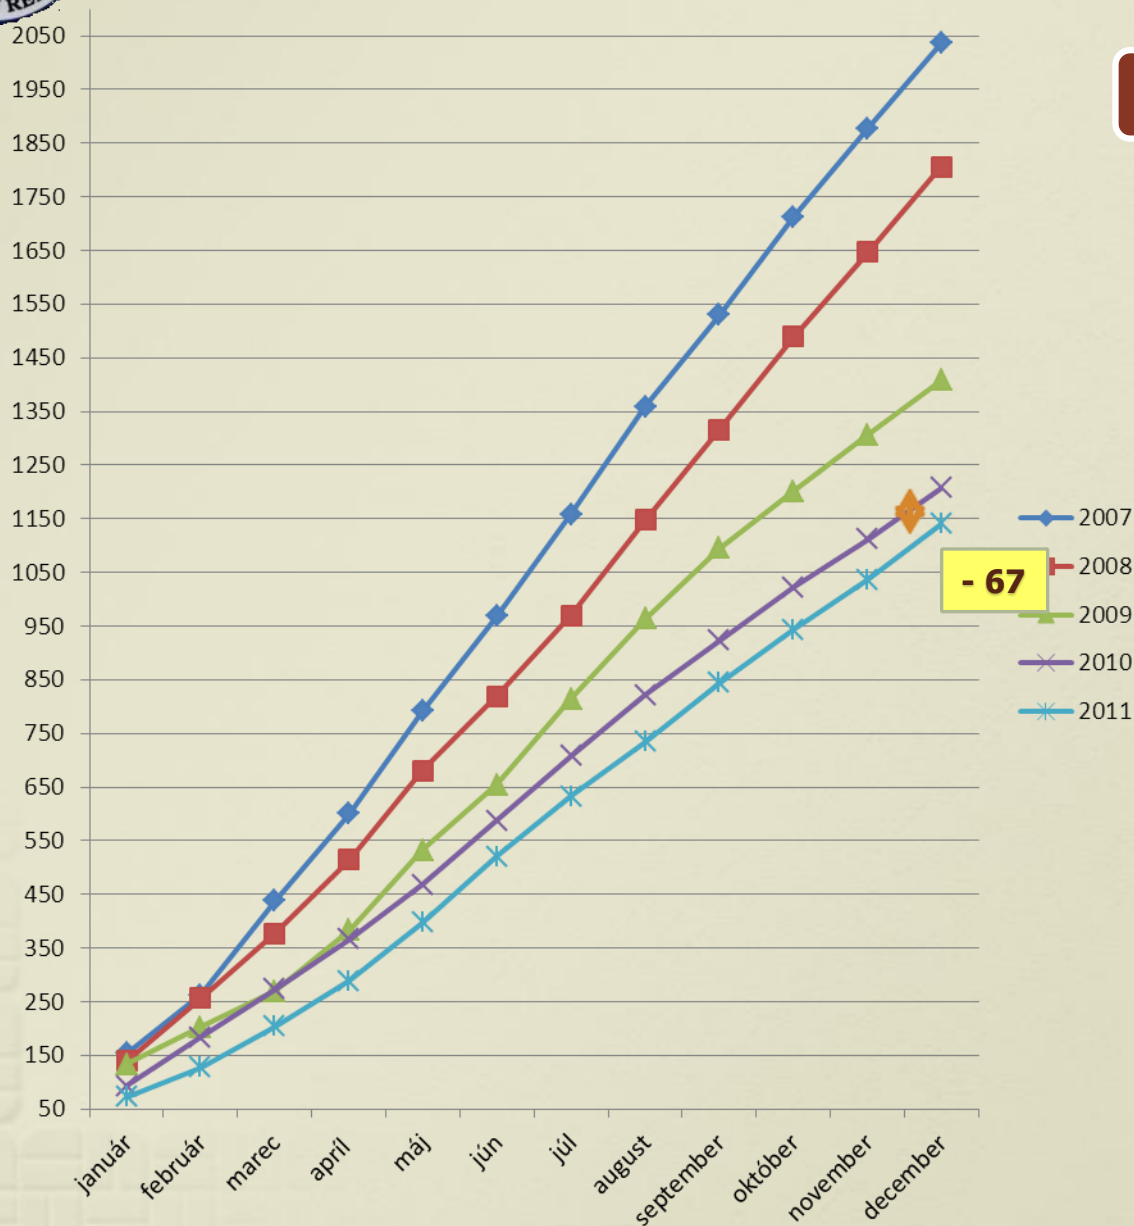

Prezídium Policajného zboru odbor dopravnej polície

Prehľad počtu ťažko zranených osôb

	január	február	marec	apríl	máj	jún	júl	august	september	október	november	december
2007	154	262	438	600	792	968	1159	1359	1530	1713	1877	2036
2008	140	256	377	514	681	819	970	1148	1316	1489	1647	1806
2009	134	203	270	383	533	654	815	964	1095	1202	1307	1408
2010	93	184	273	366	468	587	708	822	923	1022	1112	1207
2011	73	128	204	289	398	520	633	734	844	943	1037	1140

Prezídium Policajného zboru odbor dopravnej polície

Prehľad počtu ťažko zranených osôb