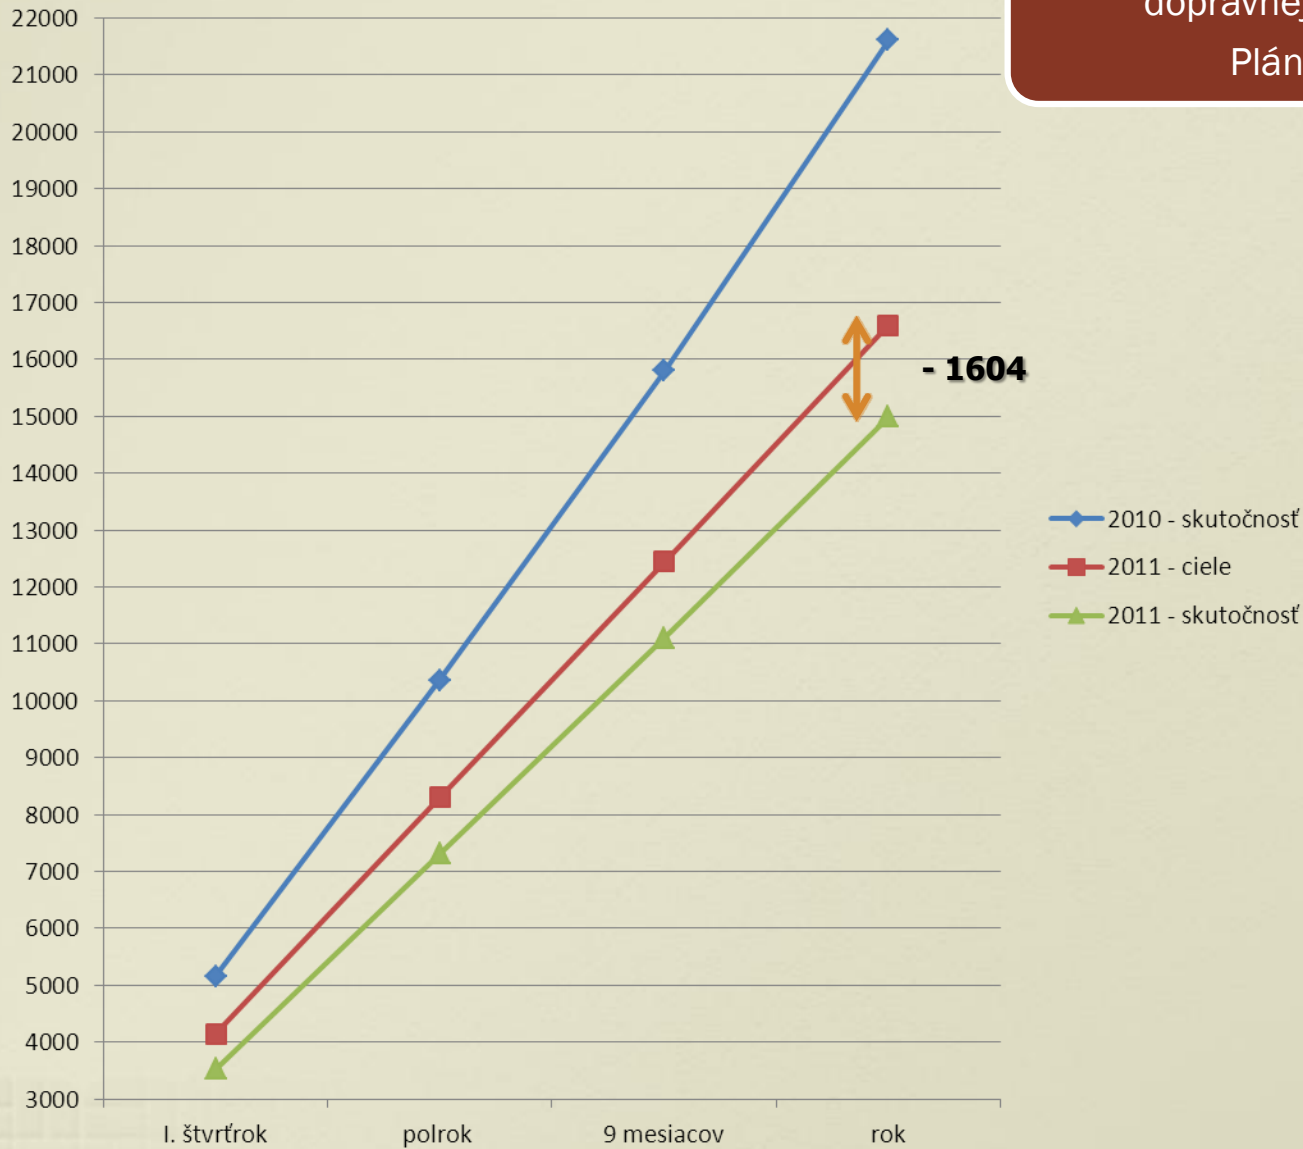

Prezídium Policajného zboru odbor dopravnej polície

Hlavné hodnotiace kritérium služby
dopravnej polície (počty DN)

Plán a skutočnosť

- 1604

- 2010 - skutočnosť
- 2011 - ciele
- 2011 - skutočnosť