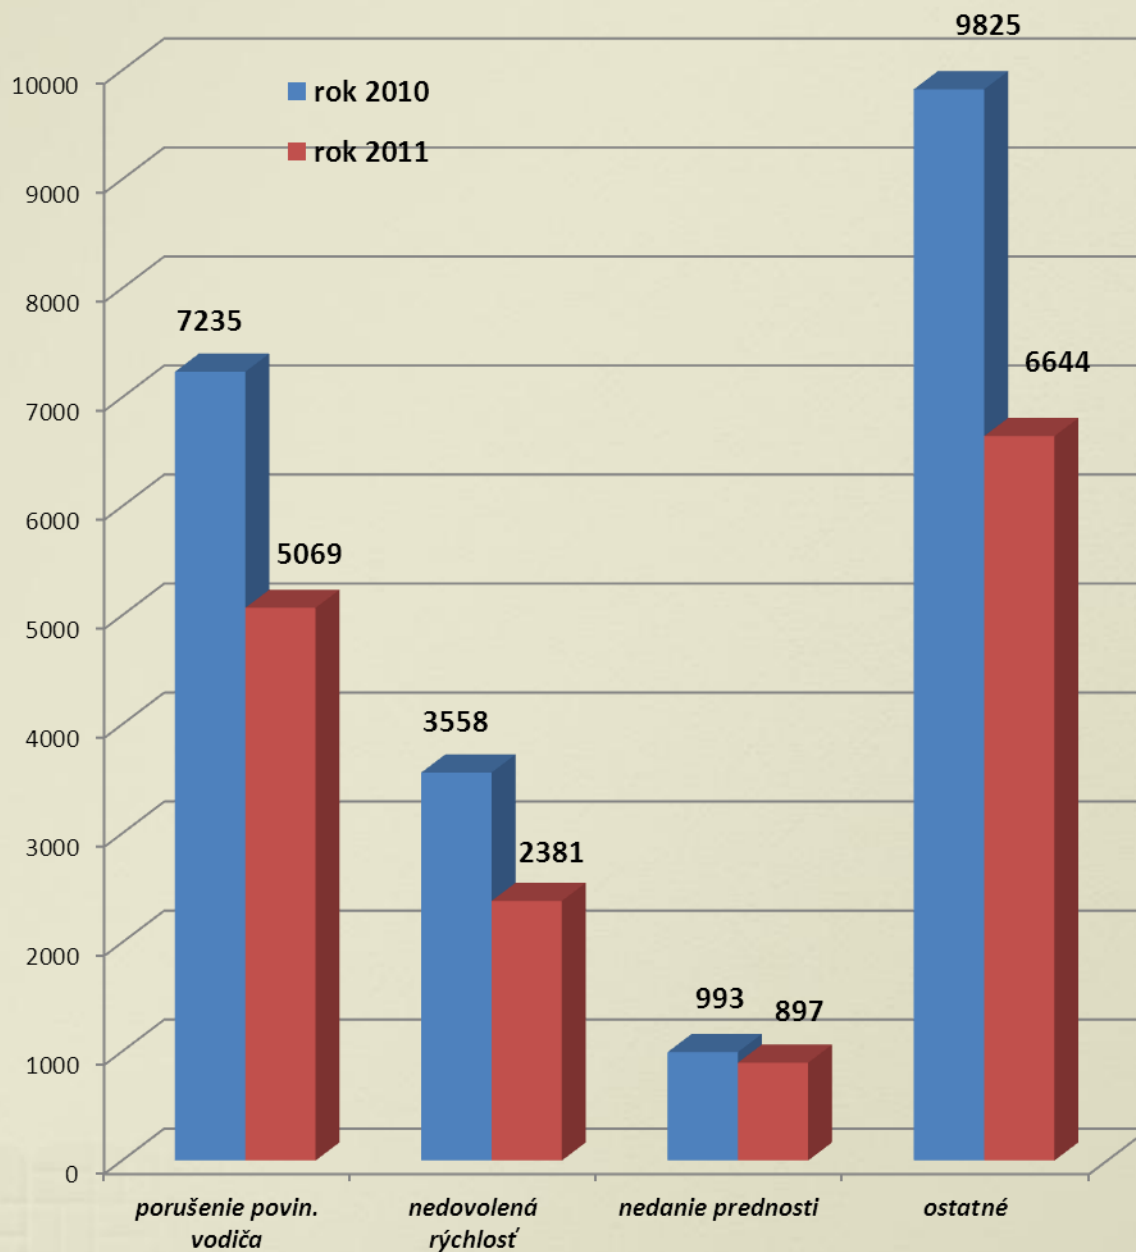

Prezídium Policajného zboru odbor dopravnej polície

Prehľad počtu DN
podľa príčin