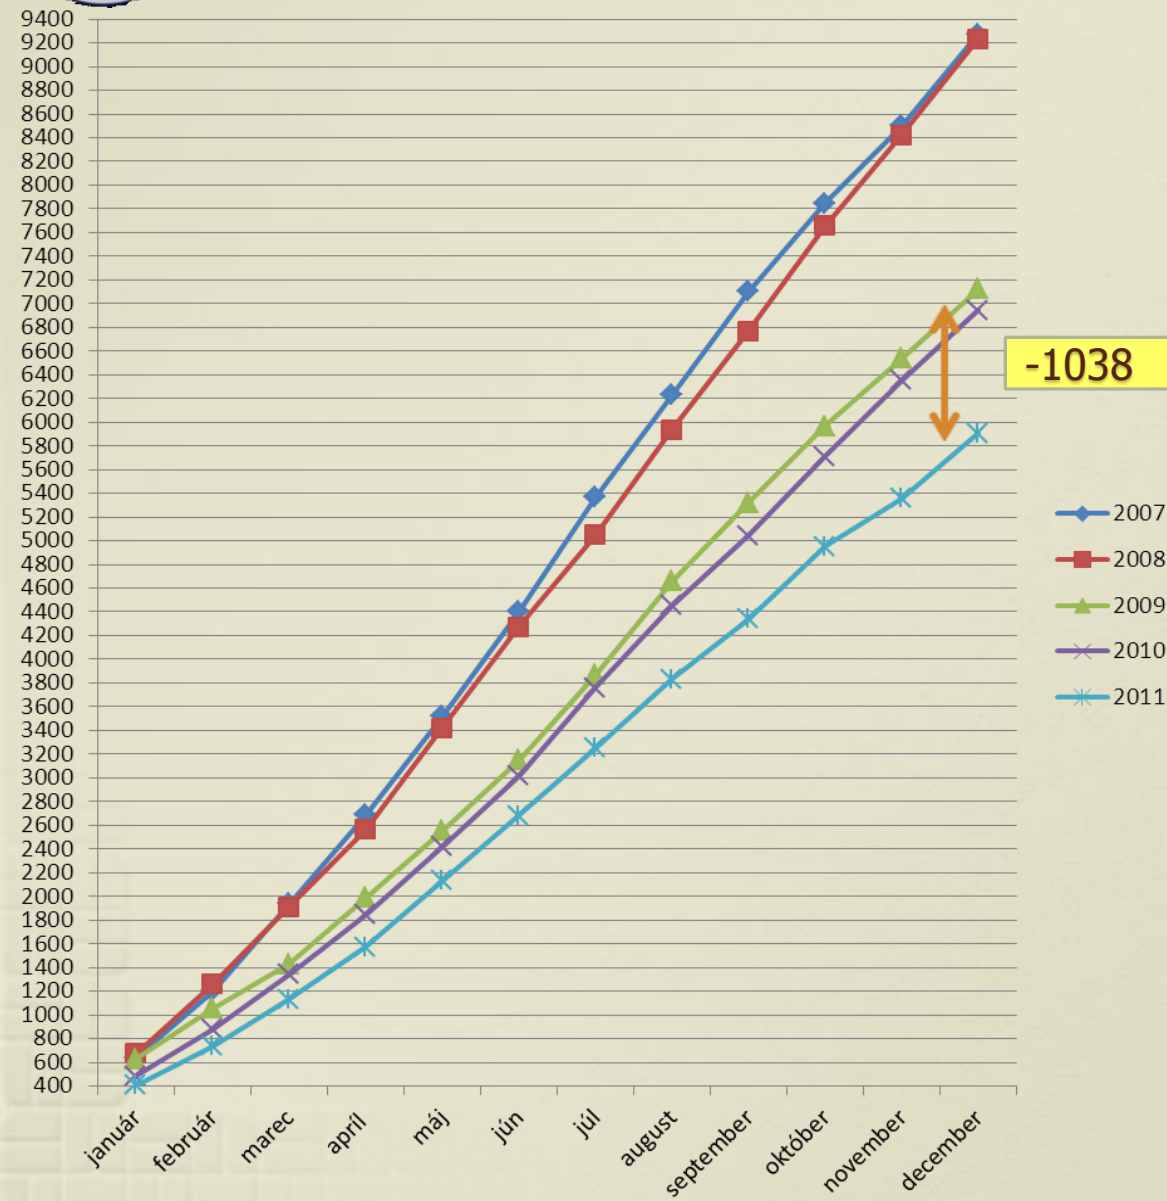

Prezídium Policajného zboru odbor dopravnej polície

Prehľad počtu ľahko zranených osôb

	január	február	marec	apríl	máj	jún	júl	august	september	október	november	december
2007	640	1198	1936	2689	3518	4402	5366	6231	7102	7847	8498	9274
2008	675	1258	1910	2562	3420	4273	5049	5939	6769	7656	8425	9234
2009	628	1055	1431	1990	2554	3152	3870	4657	5322	5968	6537	7126
2010	485	882	1343	1844	2420	3014	3761	4455	5043	5713	6353	6943
2011	406	736	1134	1575	2135	2684	3253	3830	4342	4952	5359	5905

Prezídium Policajného zboru odbor dopravnej polície

Prehľad počtu
ľahko zranených osôb