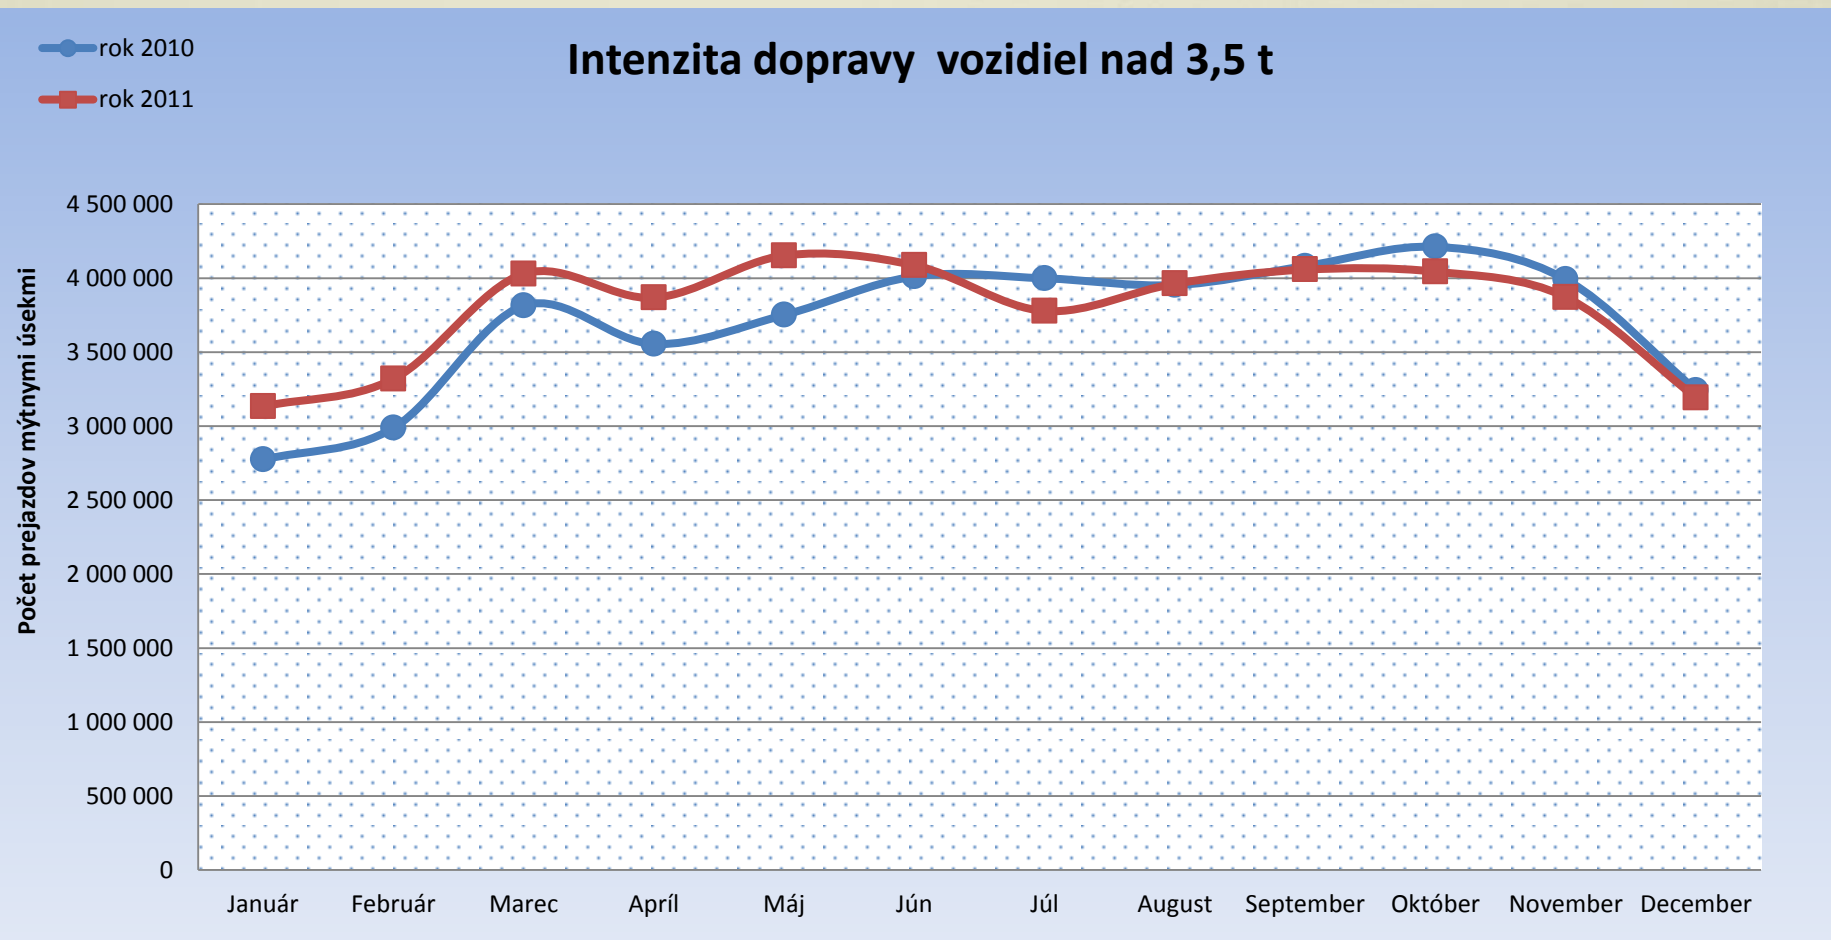

Prezídium Policajného zboru odbor dopravnej polície

Prehľad intenzity dopravy