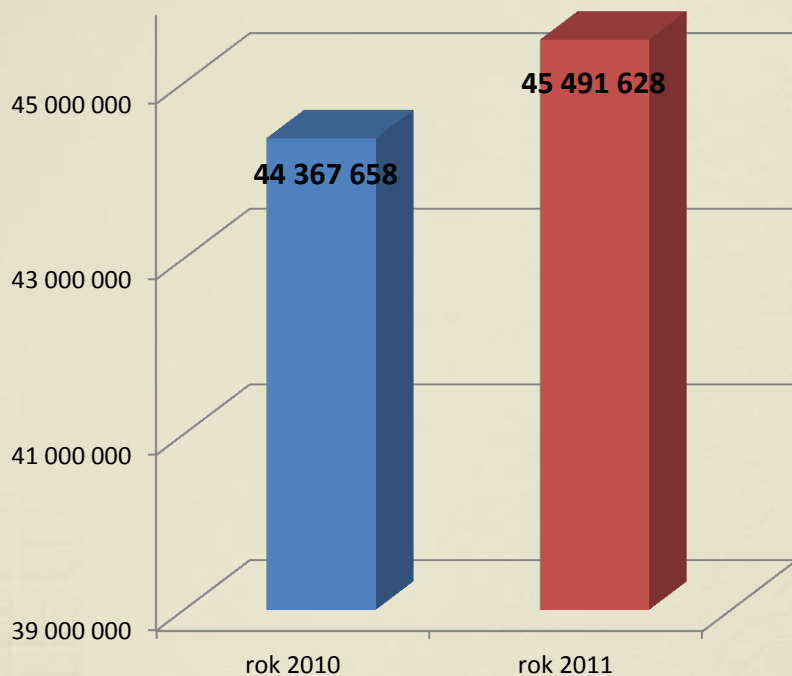

Prezídium Policajného zboru odbor dopravnej polície

Prehľad zvýšenia intenzity dopravy

Celkový nárast intenzity dopravy v roku 2011 **+ 2,5 %**