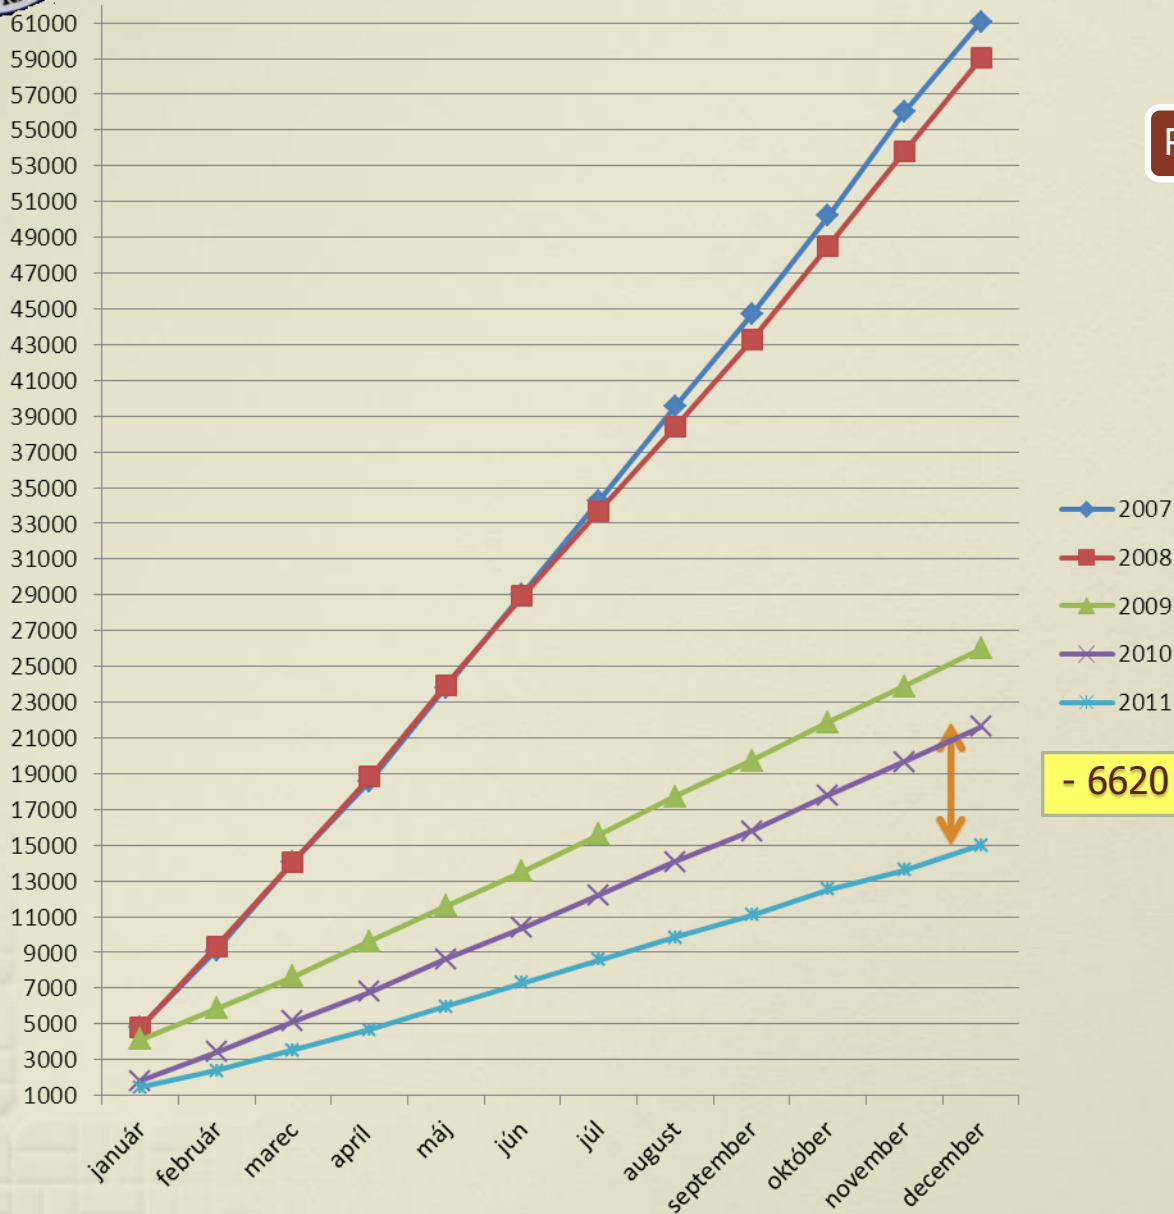

Prezídium Policajného zboru odbor dopravnej polície

Prehľad počtu dopravných nehôd