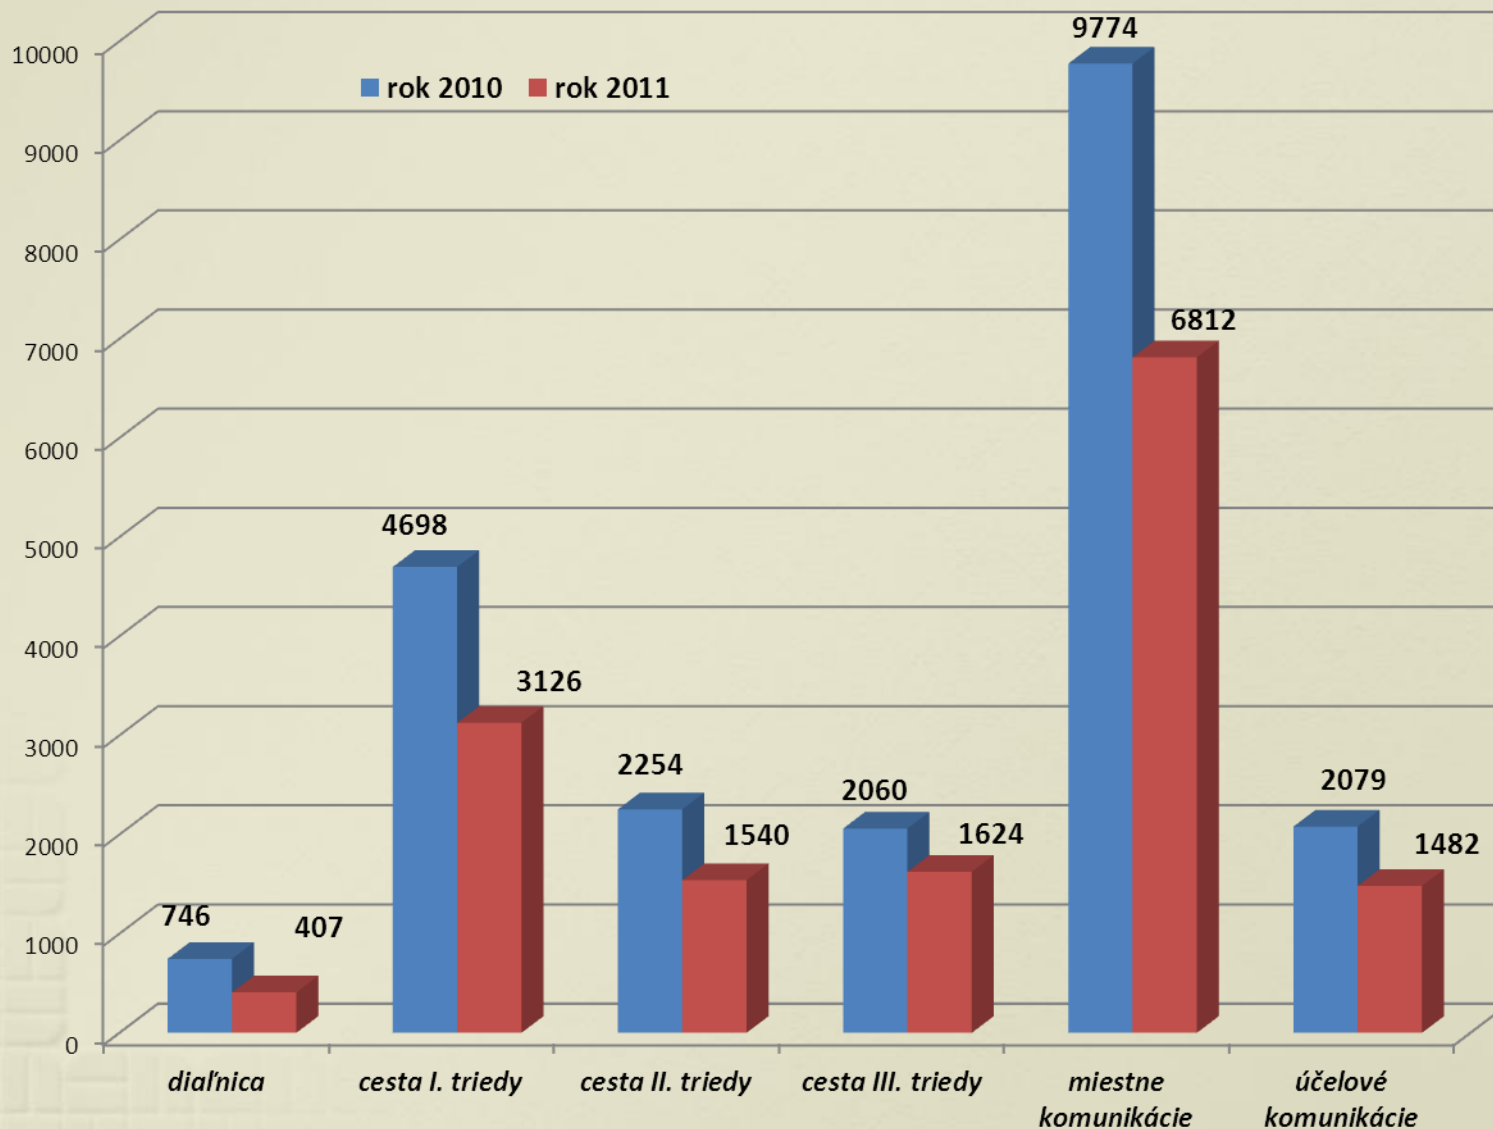

Prezídium Policajného zboru odbor dopravnej polície

Prehľad počtu dopravných
nehôd podľa zavinenia

Prezídium Policajného zboru odbor dopravnej polície

Prehľad počtu
dopravných nehôd podľa
druhu komunikácie

Prezídium Policajného zboru odbor dopravnej polície

Prehľad intenzity dopravy

Mesiac	rok 2010	rok 2011
Január	2 773 260	3 133 386
Február	2 987 539	3 318 760
Marec	3 813 967	4 029 021
Apríl	3 554 637	3 867 415
Máj	3 750 848	4 152 496
Jún	4 011 888	4 086 690
Júl	3 998 524	3 777 902
August	3 952 798	3 962 443
September	4 081 055	4 057 408
Október	4 211 267	4 043 414
November	3 990 317	3 871 065
December	3 241 558	3 191 628
Spolu	44 367 658	45 491 628
Celkový nárast intenzity dopravy v roku 2011		2,53%