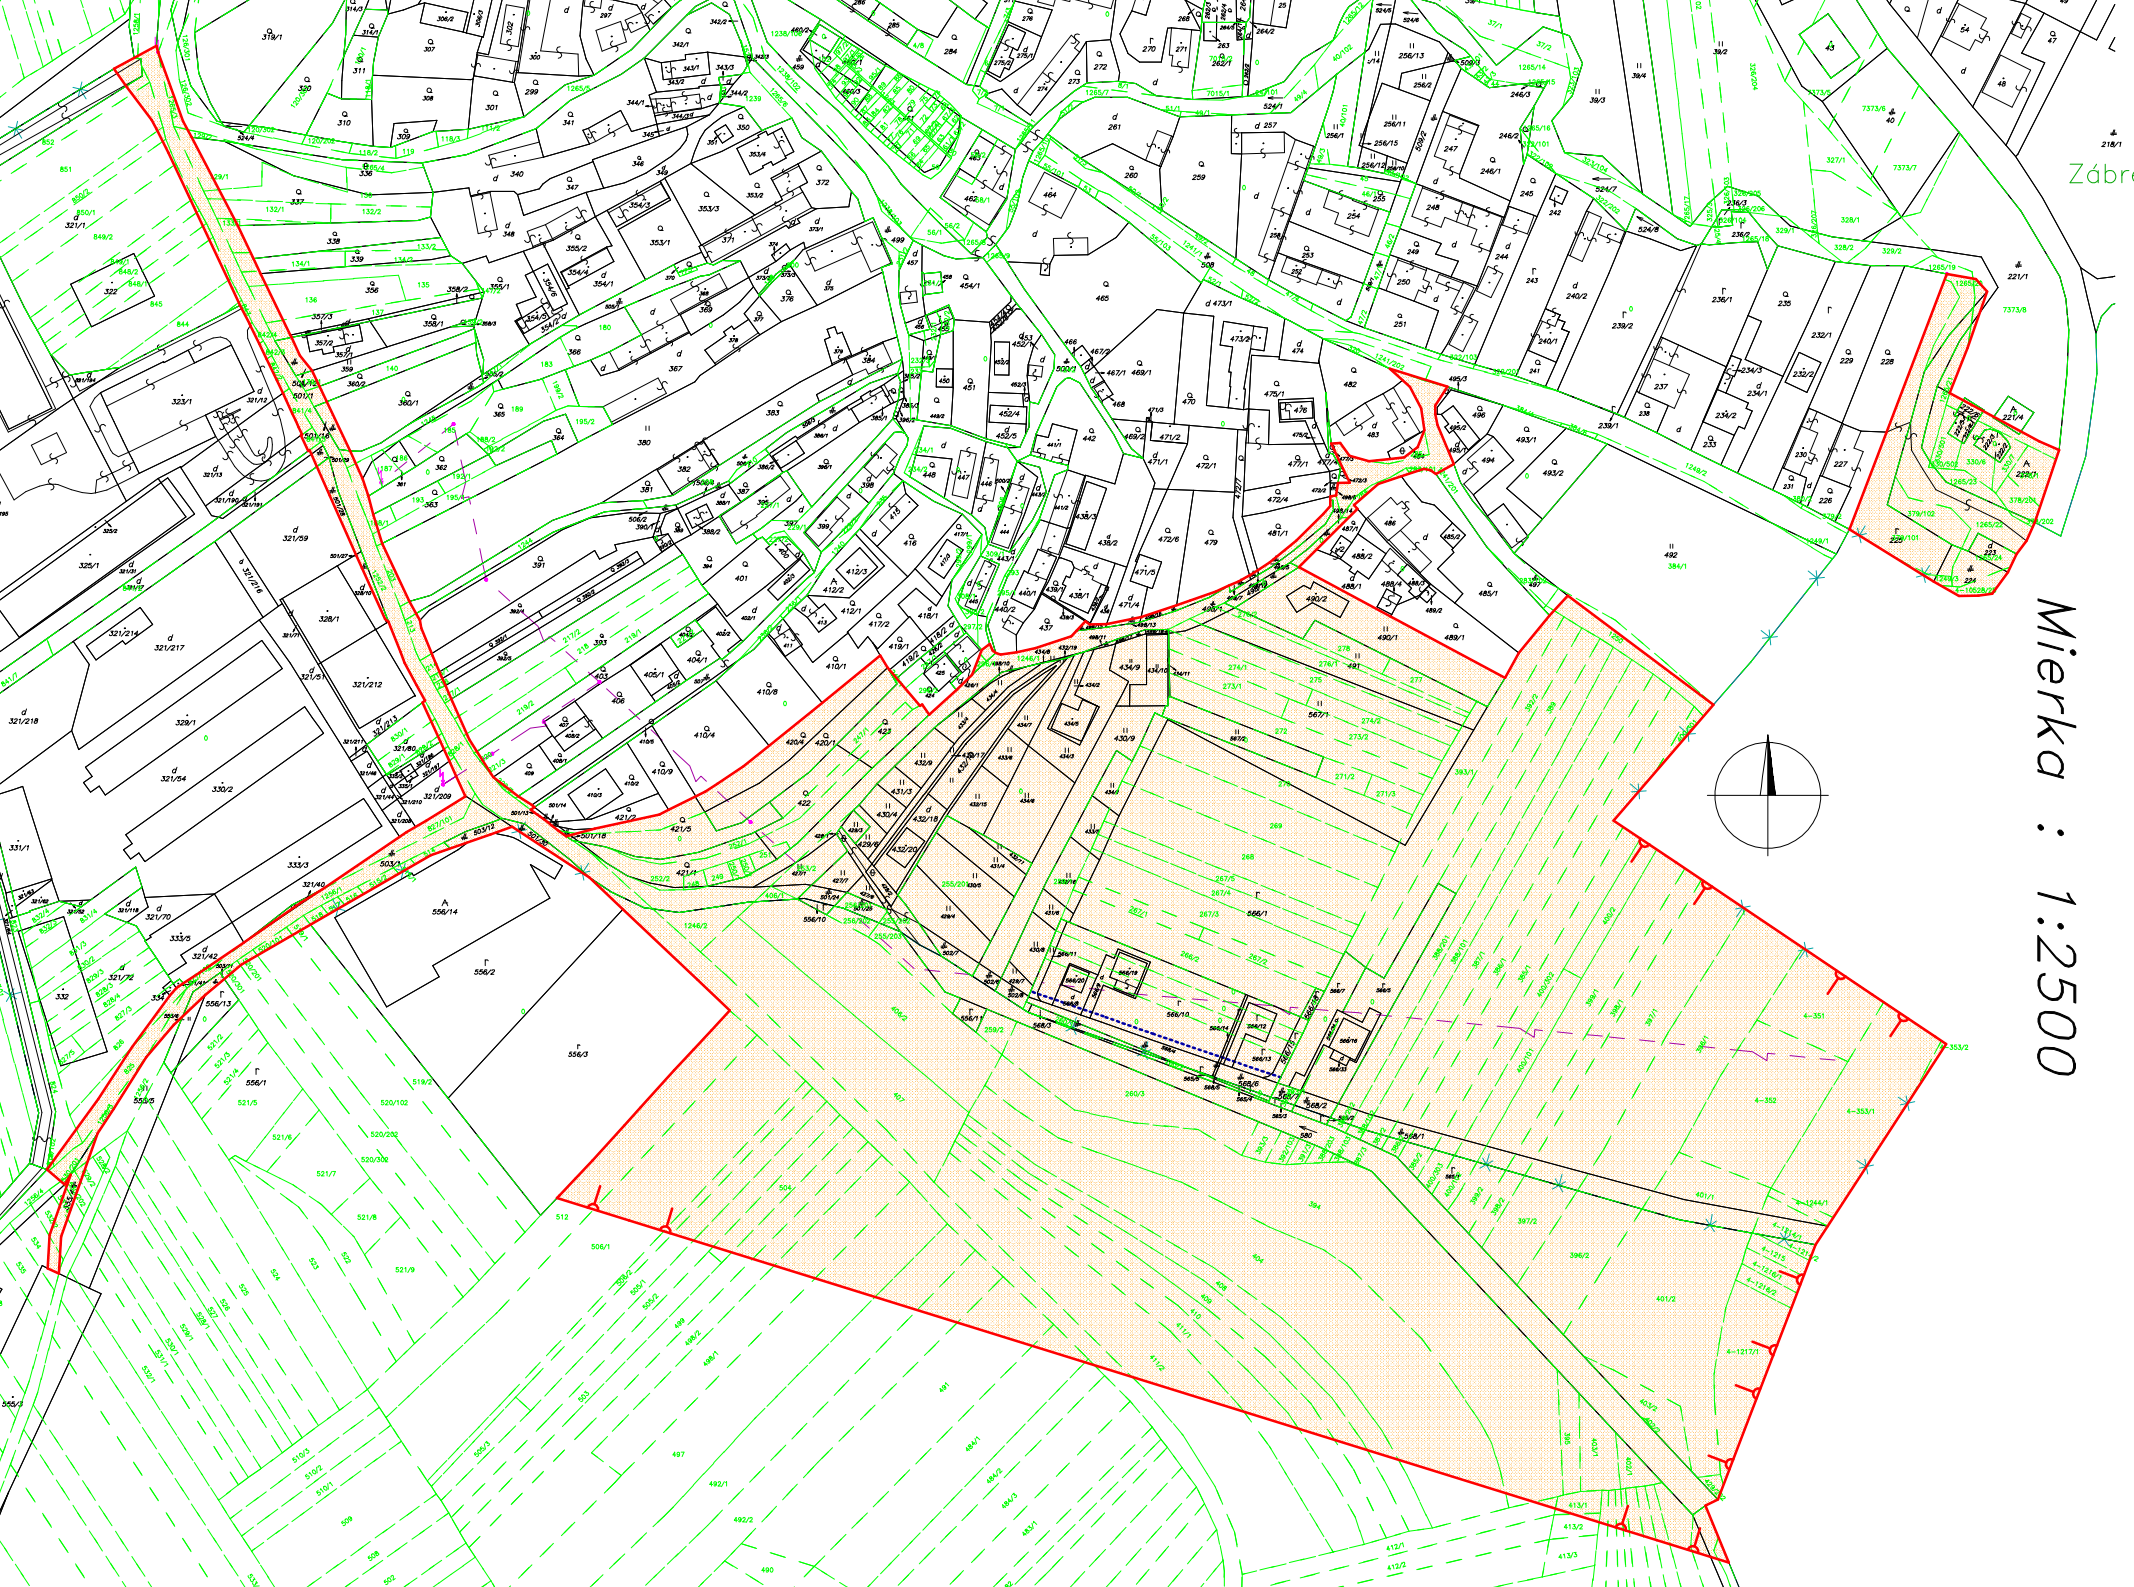

*k.ú. Zábrež – mapa navrhovaného obvodu JPÚ*

Zábrež

Mierka : 1:2500